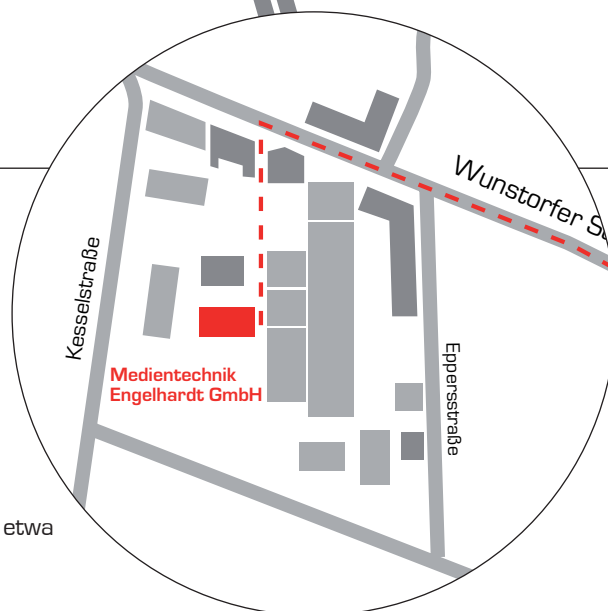

Aus Richtung Osten/Westen

Die A 2 bei der Ausfahrt 42 Hannover-Herrenhausen verlassen, auf die B 6 / Westschnellweg Richtung Herrenhausen stadteinwärts auffahren.
Von der B 6 an der Ausfahrt B 441 / Linden-Nord abfahren und anschließend nach rechts auf die Limmerstraße abbiegen. An der nächsten Ampelkreuzung rechts in die Wunstorfer Straße abbiegen....

www.medientechnik-online.de

In der Wunstorfer Straße...

...heißt es nach der Linkskurve und der Fußgängerampel Fuß vom Gas!
Cirka 50 m weiter folgen rechts ein gelbes Haus mit vielen Sat-Schüsseln
und links ein hervorstechendes rotes Backsteinhaus. Unsere Einfahrt liegt
direkt hinter dem Backsteinhaus!

[Wer plötzlich rechts abbiegen muss, weil die Straße geradeaus nur für
Schienenverkehr freigegeben ist, ist schon vorbei! Da hilft nur Wenden für
einen zweiten Versuch!]

Perfekt in die dörflichen Strukturen eingebettet liegt unser Firmengebäude etwa
30 m nach der Einfahrt auf der rechten Seite. Herzlich Willkommen!

Hinweis

Bis zu unserer Einfahrt gibt es keine Probleme mit Brücken unter 4 m Höhe, Gewichts- oder
Durchfahrtsbeschränkungen.

Allerdings ist unsere Einfahrt recht schmal und Wenden nur eingeschränkt möglich.