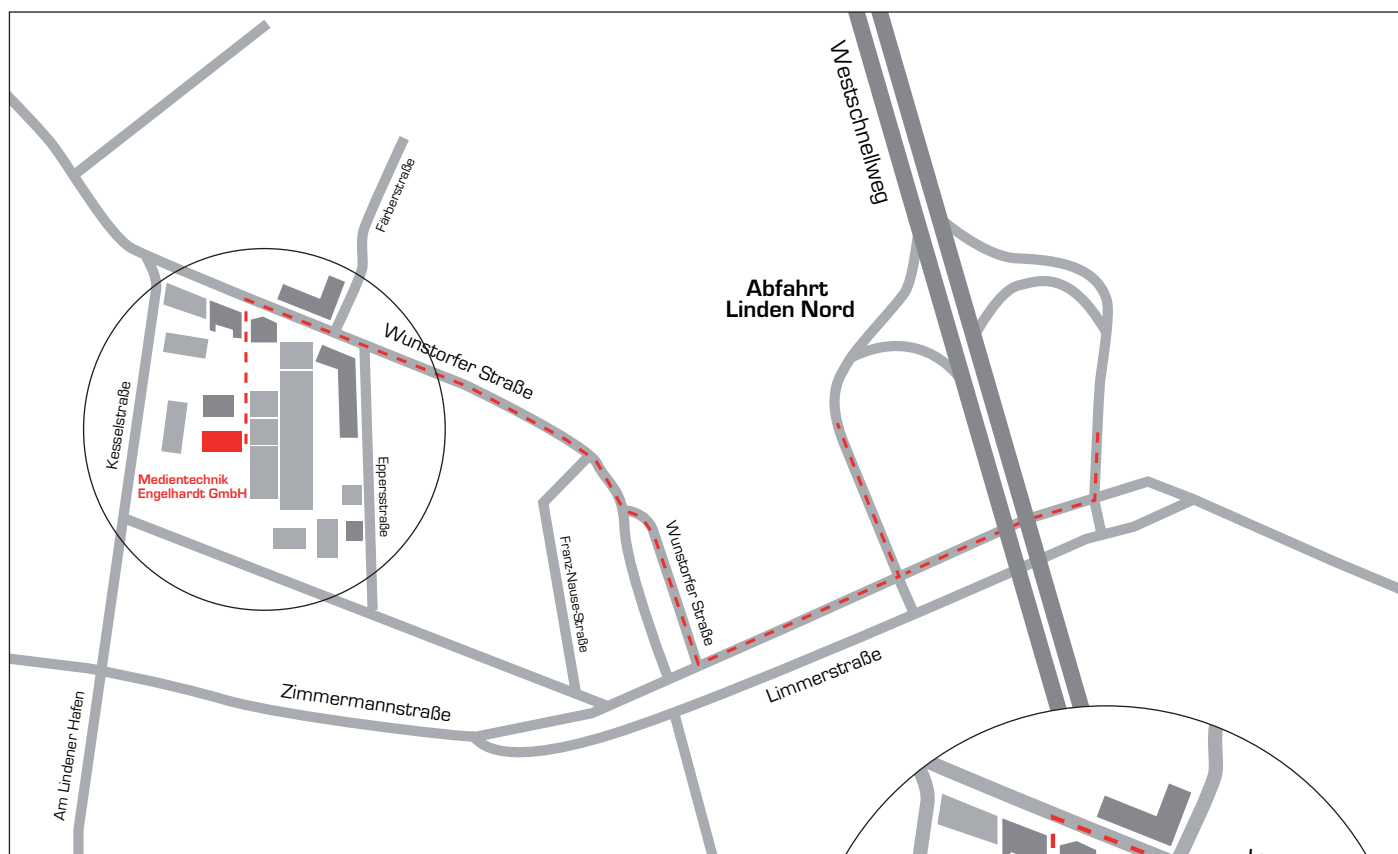

Aus Richtung Osten/Westen

Die A 2 bei der Ausfahrt 42 Hannover-Herrenhausen verlassen, auf die B 6 / Westschnellweg Richtung Herrenhausen stadteinwärts auffahren.
Von der B 6 an der Ausfahrt B 441 / Linden-Nord abfahren und anschließend nach rechts auf die Limmerstraße abbiegen. An der nächsten Ampelkreuzung rechts in die Wunstorfer Straße abbiegen....

Aus Richtung Süden

Auf der A 7 zum Dreieck Hannover Süd fahren und dort auf die B 6 / A 37 / Messeschnellweg in Richtung Hannover Messe wechseln.
Die Messe passieren und am Seelhorster Kreuz auf die B 6 / B 65 / Südschnellweg Richtung Minden / Alfeld fahren. Der B 6 / B 65 folgen bis zum Kreisverkehr (Landwehrkreisel). Dort rechts halten, erste Ausfahrt nehmen und der B 6 / B 65 Richtung Dortmund A 2 / Flughafen Nienburg folgen. Den nächsten Kreisel (Ricklinger Kreisel) an der zweiten Ausfahrt Richtung B 6 / Flughafen verlassen. An der folgenden Gabelung links halten und der B 6 folgen. Den kommenden Kreisel (Deisterkreisel) an der zweiten Ausfahrt Richtung B 6 / Herrenhausen / Flughafen verlassen.
Der B 6 folgen und sie an der Ausfahrt B 441 / Linden-Nord verlassen. Dort nach rechts auf die Limmerstraße abbiegen. An der übernächsten Ampelkreuzung rechts in die Wunstorfer Straße abbiegen....

www.medientechnik-online.de

In der Wunstorfer Straße...

...heißt es nach der Linkskurve und der Fußgängerampel Fuß vom Gas!
Cirka 50 m weiter folgen rechts ein gelbes Haus mit vielen Sat-Schüsseln
und links ein hervorstechendes rotes Backsteinhaus. Unsere Einfahrt liegt
direkt hinter dem Backsteinhaus!

[Wer plötzlich rechts abbiegen muss, weil die Straße geradeaus nur für
Schienenverkehr freigegeben ist, ist schon vorbei! Da hilft nur Wenden für
einen zweiten Versuch!]

Perfekt in die dörflichen Strukturen eingebettet liegt unser Firmengebäude etwa
30 m nach der Einfahrt auf der rechten Seite. Herzlich Willkommen!