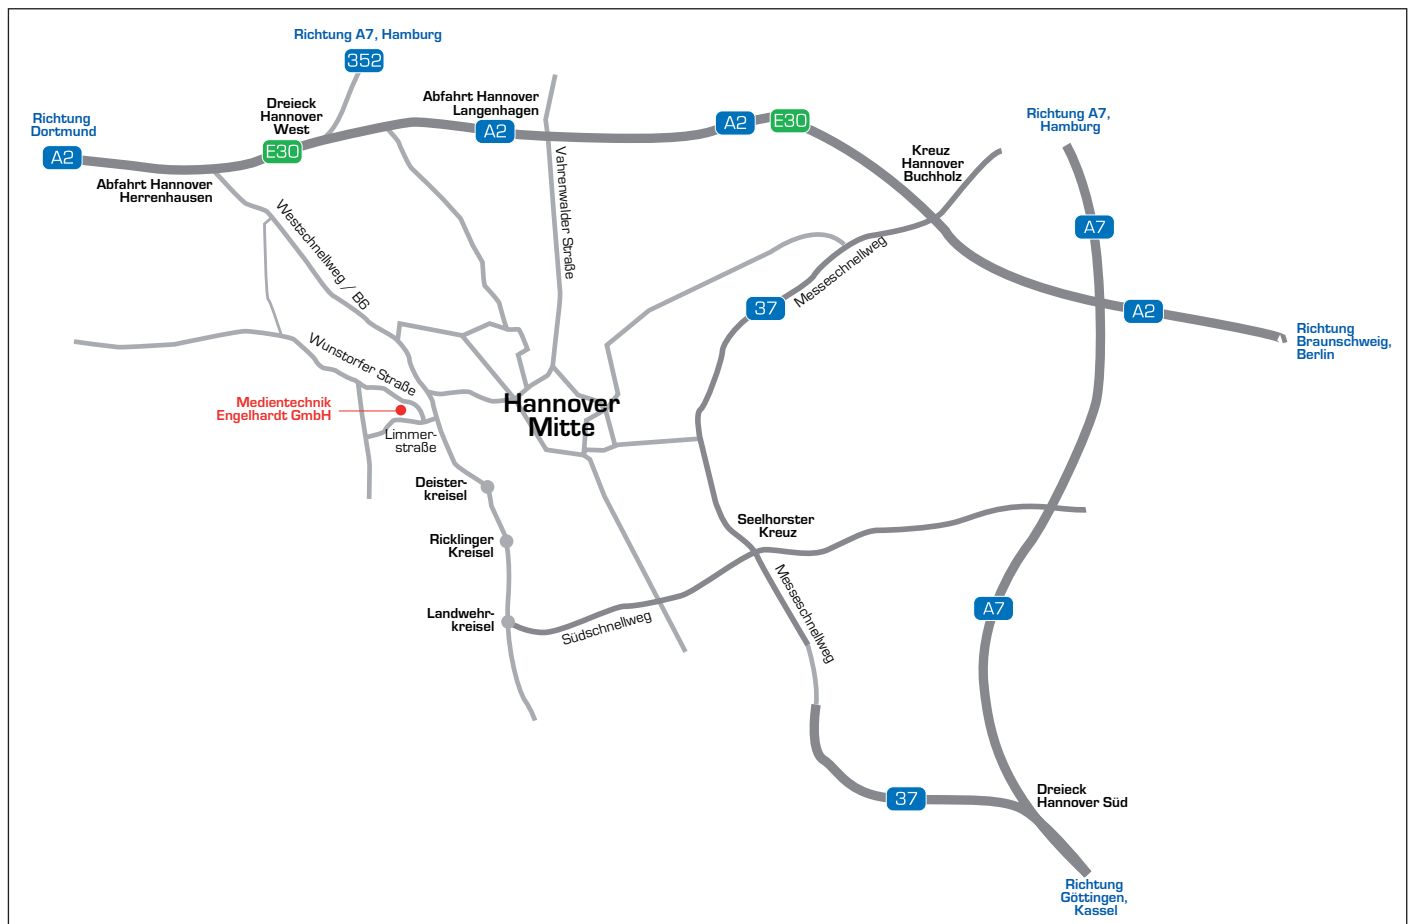

Aus Richtung Norden

Auf der A 7 bis zum Dreieck Hannover Nord fahren, hier auf die A 352 in Richtung Dortmund / Hannover-Nord wechseln. Die A 352 mündet am Dreieck Hannover-West auf die A 2. Bei Ausfahrt 42 Hannover-Herrenhausen abfahren und auf die B 6 / Westschnellweg Richtung Herrenhausen stadteinwärts auffahren.
Von der B 6 an der Ausfahrt B 441 / Linden-Nord abfahren und anschließend nach rechts auf die Limmerstraße abbiegen. An der nächsten Ampelkreuzung rechts in die Wunstorfer Straße abbiegen....

Aus Richtung Osten/Westen

Die A 2 bei der Ausfahrt 42 Hannover-Herrenhausen verlassen, auf die B 6 / Westschnellweg Richtung Herrenhausen stadteinwärts auffahren.
Von der B 6 an der Ausfahrt B 441 / Linden-Nord abfahren und anschließend nach rechts auf die Limmerstraße abbiegen. An der nächsten Ampelkreuzung rechts in die Wunstorfer Straße abbiegen....

Aus Richtung Süden

Auf der A 7 zum Dreieck Hannover Süd fahren und dort auf die B 6 / A 37 / Messeschnellweg in Richtung Hannover Messe wechseln.
Die Messe passieren und am Seelhorster Kreuz auf die B 6 / B 65 / Südschnellweg Richtung Minden / Alfeld fahren. Der B 6 / B 65 folgen bis zum Kreisverkehr (Landwehrkreisel). Dort rechts halten, erste Ausfahrt nehmen und der B 6 / B 65 Richtung Dortmund A 2 / Flughafen Nienburg folgen. Den nächsten Kreisel (Ricklinger Kreisel) an der zweiten Ausfahrt Richtung B 6 / Flughafen verlassen. An der folgenden Gabelung links halten und der B 6 folgen. Den kommenden Kreisel (Deisterkreisel) an der zweiten Ausfahrt Richtung B 6 / Herrenhausen / Flughafen verlassen.
Der B 6 folgen und sie an der Ausfahrt B 441 / Linden-Nord verlassen. Dort nach rechts auf die Limmerstraße abbiegen. An der übernächsten Ampelkreuzung rechts in die Wunstorfer Straße abbiegen....

Für Fahrzeuge ab 7,5 t ist es daher sinnvoller, bereits auf der Wunstorfer Straße am Seitenstreifen
einen Parkplatz zu suchen. Rufen Sie uns ggf. an, um die Park- und Ladesituation vorab zu klären.